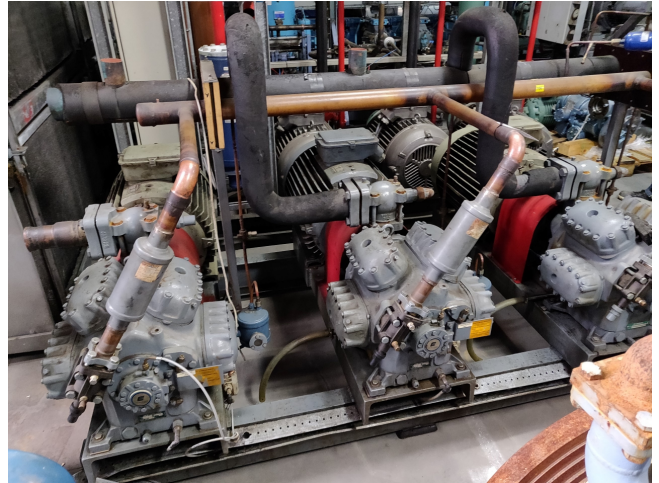

DWM 8 CC 75 (x3) package

Specifications

Merk	DWM
Type	8 CC 75 (x3) package
Koudemiddel	Freon
Elektromotor Specs	37 kW at 1475 RPM (x3)
Op stalen frame	✓
Vloeistof tank	✓
Olie afscheider	✓
Olie level systeem AC&R	✓
Package / Rack	✓
Stock	1

Description

Used DWM 8 CC 75 (x3) package

Gebruikt DWM - copeland 8 CC 75 (x3) compressorpakket met elektromotor 37 kW bij 1475 RPM (x3). * Waarom kiezen voor HOSBV? We waren niet alleen de grootste specialist in gebruikte koeling in Europa, maar we leveren ook alle apparatuur, inclusief een uitgebreide test, garantie en industriële reiniging. * Optioneel kunnen we ook een nieuwe verfbeurt uitvoeren en de logistiek regelen.